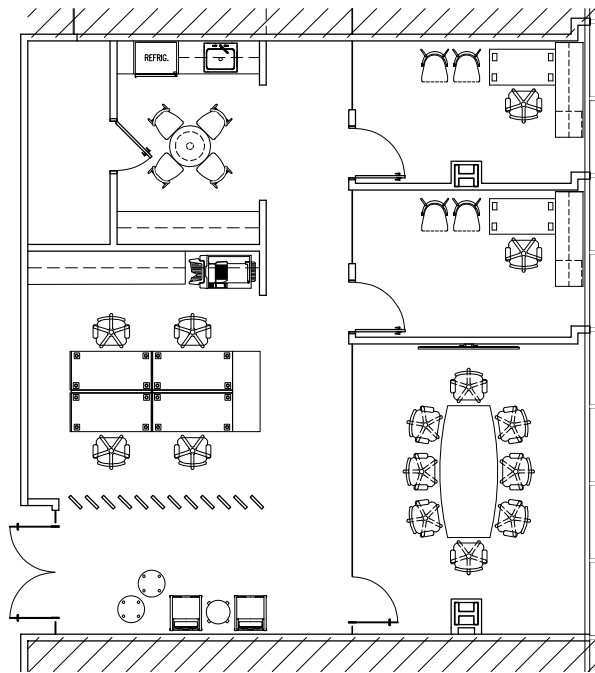

1900 N. Bayshore
Drive - #204-A
Miami, Florida
3 3 1 3 2
305.545.4964

KEY PLAN

SCALE: N.T.S.

Wells Fargo Center

27th Floor - Suite 2760

N.T.S.

PROJECT NO:	1112-91
DRAWN BY:	G.A.
DATE:	03/14/2025
SCALE:	N.T.S.
SHEET NO:	SK-1